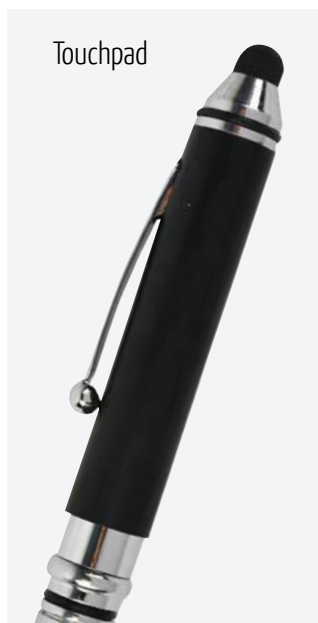

## BOL 657 Bolígrafo Lexa

**Material:** Barril aluminio y Tapa plástico

**Medida:** 12.5 x 1.2 cm.

**Impresión:** Tampografía y Grabado Láser.

Área de Impresión: 4.5 x 0.8 cm.

- Incluye: Estuche Window Flat
- Bolígrafo, Touchpad y Luz LED
- Colores: Negro

Touchpad