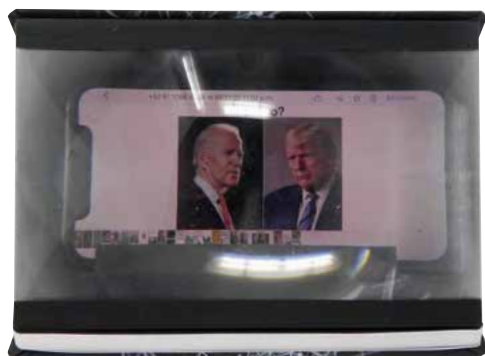

## ESC 542 Libreta TV-Note

**Material:** Curpiel texturizado

**Medida:** 20.5 x 14 cm

**Impresión:** Tampografía y Grabado Láser.

Área de Impresión: 5.5 x 3 cm

- Convierte tu Libreta en un proyector portátil. Apto para cualquier celular. Cierre en elástico. 80 hojas rayadas. Cinta divisoria.
- Colores: Negro