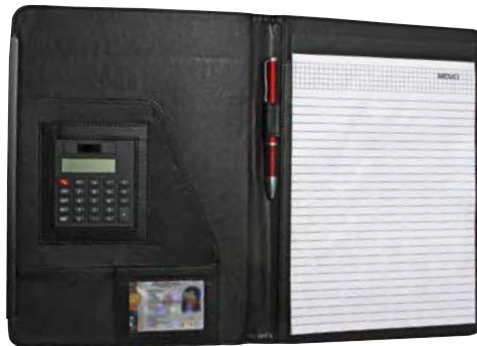

ESC 668 Porta-Complex

Material: Curpiel.
Medida: 32.1 x 27 cm.

Impresión: Serigrafía y Grabado Láser.
Área de Impresión: 11 x 6 cm.

- Incluye Block de notas, calculadora y Porta Tarjetero.
- Colores: Negro