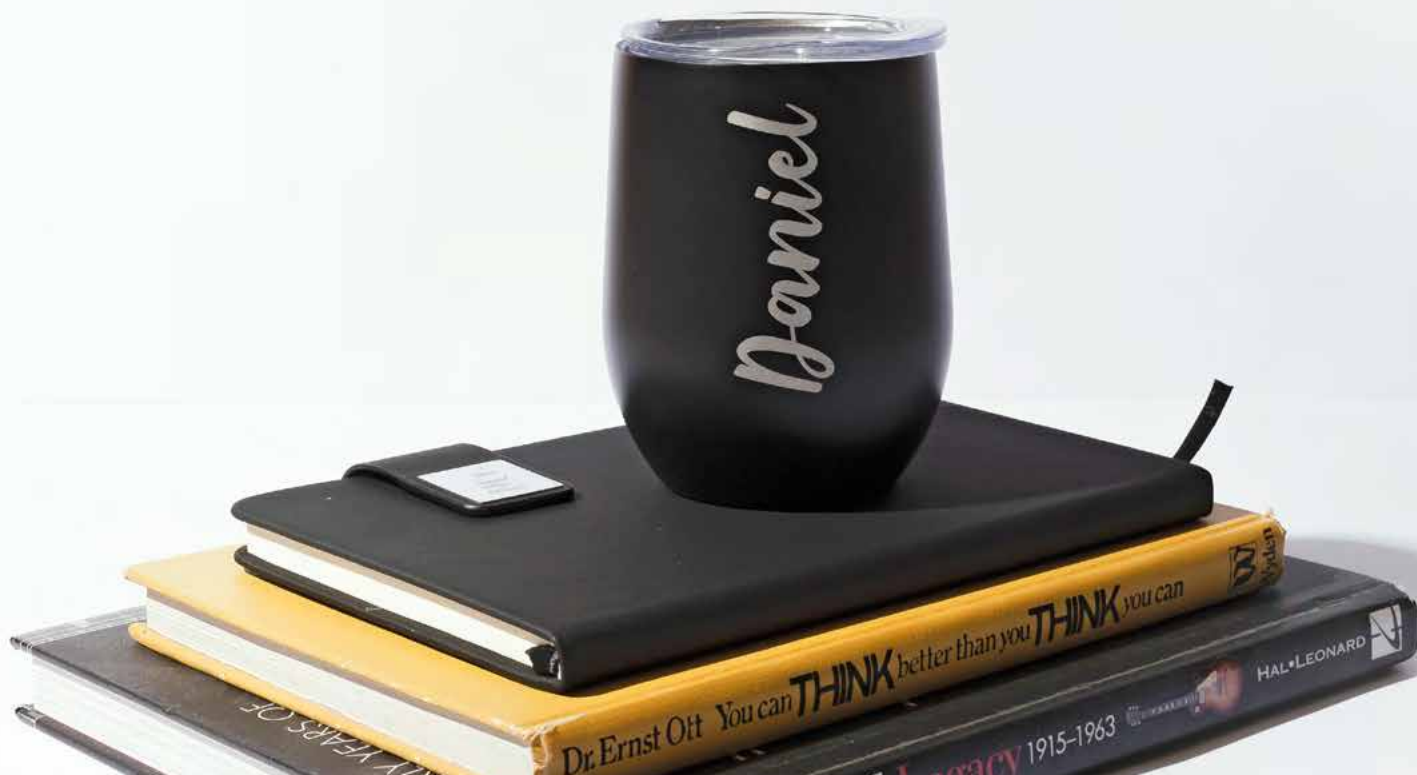

## TH 207 Vaso Lantana

**Material:** Acero Inoxidable

**Medida:** 11 x 7,5 cm

**Impresión:** Tampografía y Grabado Láser

Área de Impresión: 3 x 3 cm

- Capacidad: 354 ml
- Sistema de doble pared al vacío.
- Colores: Blanco, Negro y Plata.