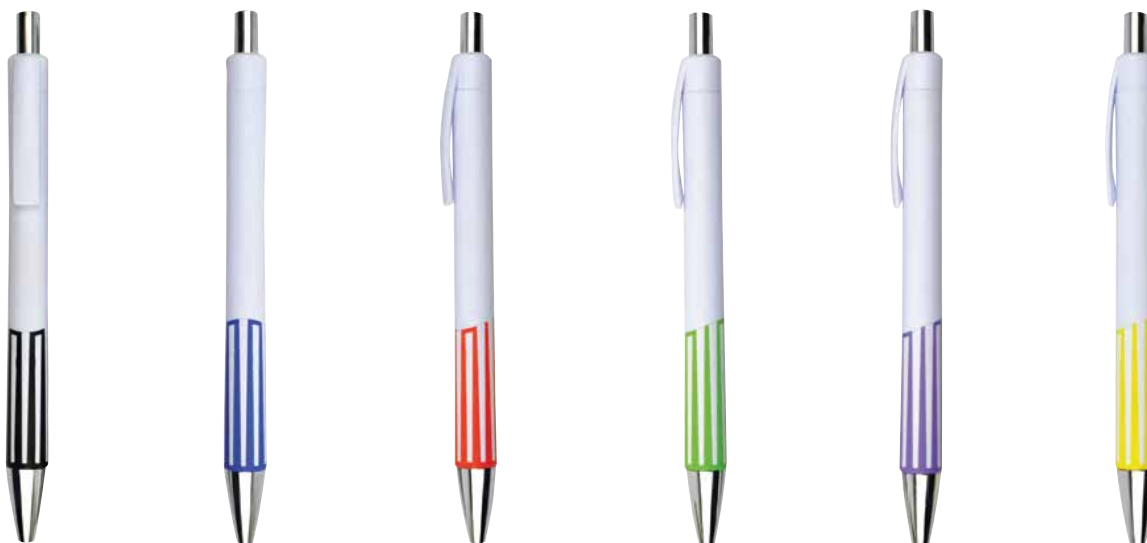

## BOL 23 Bolígrafo Chagall

**Material:** Plástico

**Medida:** 14 x 1 cm

**Impresión:** Tampografía

Área de Impresión: 4 x 0.5 cm

- Colores: Amarillo, Azul, Morado, Negro, Rojo y Verde.