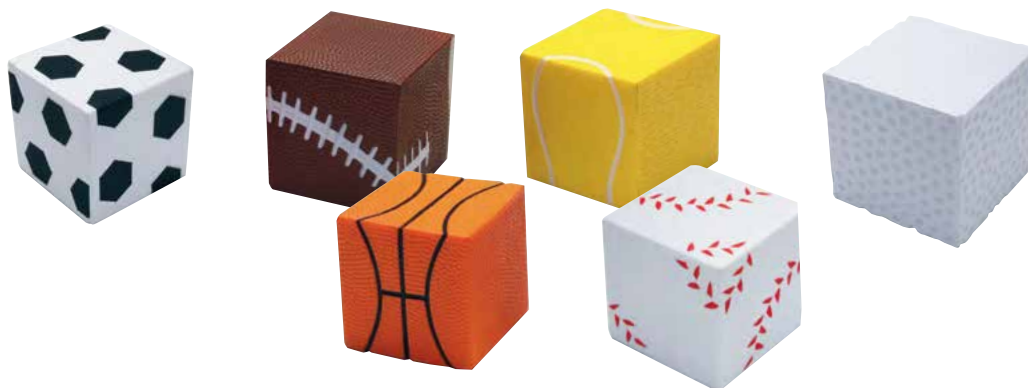

## VAR 09 Antiestrés Cubo Sports

**Material:** PU (poliuretano)

**Medida:** 5.5 x 5.5 cm.

**Impresión:** Tampografía

Área de Impresión: 4 x 4 cm.

- 
- Colores: AME, BSB, BSK, GLF, SOC y TEN.
- 