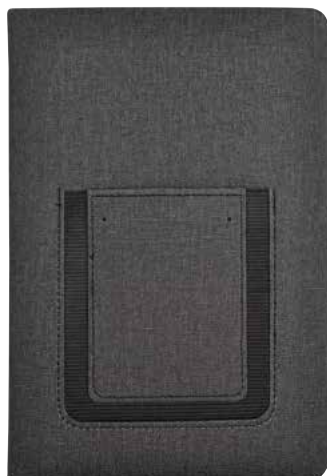

## ESC 540 Libreta Zibo

**Material:** Soft-PU

**Medida:** 21.2 x 14.3 cm

**Impresión:** Serigrafía y Grabado Láser.

Área de Impresión: 7 x 4 cm

- Compartimento al frente para Celular o Tarjetas. Práctica cinta divisoria. Aprox. 80 hojas rayadas.
- Colores: Gris