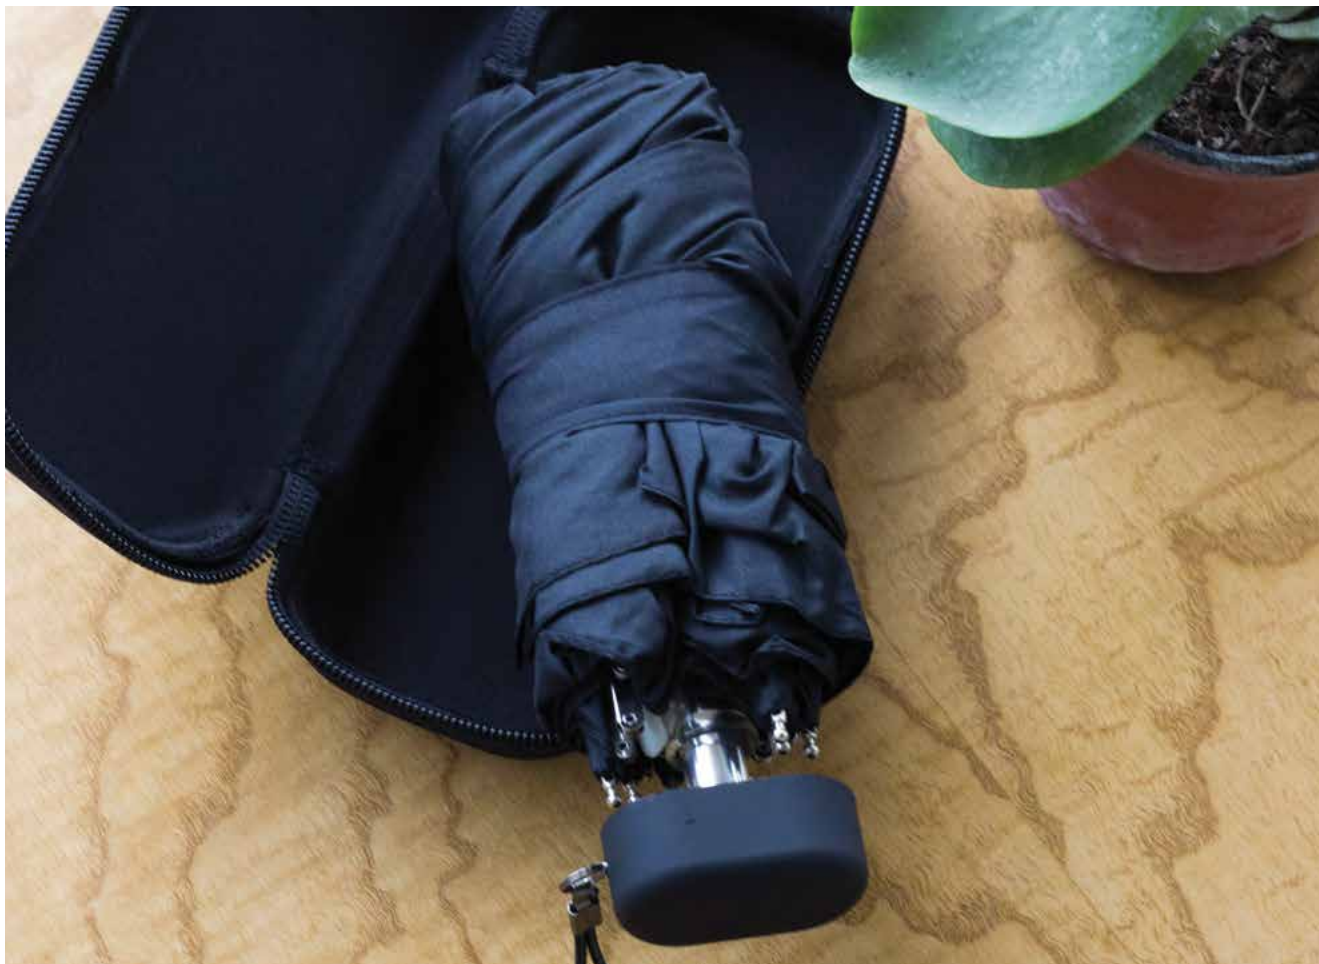

## FOR 07 Identificador Lena

**Material:** Silicón

**Medida:** 9 x 4.5 cm.

**Impresión:** Tampografía y Grabado Láser  
Área de Impresión: 4 x 1.5 cm.

- Incluye Nota para datos
- Colores: Azul, Negro, Rojo y Verde