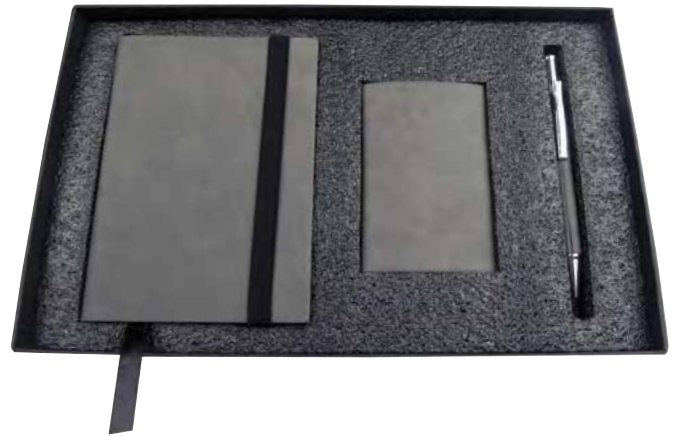

ESC 565 Set Burdeos

Material: Curpiel y Aluminio.

Medida: Bolígrafo: 12.7 x 1.1 cm,
Libreta: 14.3 x 10.2 cm, Porta-Tarjetero: 9.5 x 6.5 cm

Impresión: Tampografía y Grabado Láser

Área de Impresión: Bolígrafo: 3.5 x 0.8 cm,
Libreta: 5.5 x 3 cm, Porta-Tarjetero: 4.5 x 2.5 cm

- Incluye Bolígrafo, Libreta con cierre en elástico y cinta divisoria, Porta-Tarjetero y Estuche de presentación.
- Colores: Gris