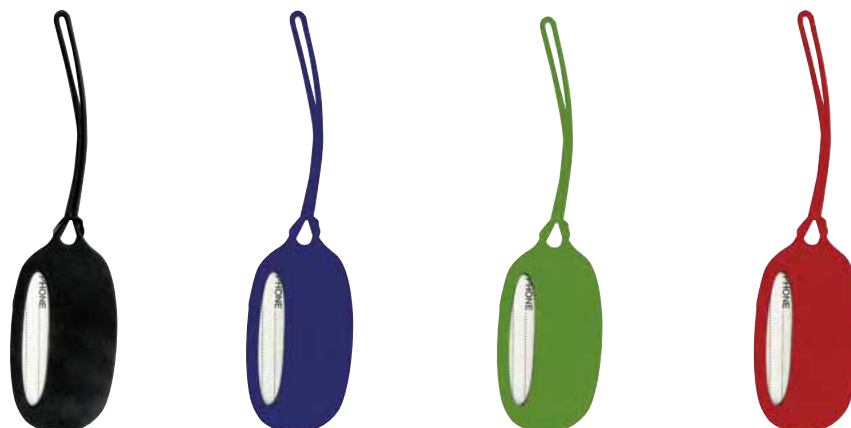

FOR 07 Identificador Lena

Material: Silicón

Medida: 9 x 4.5 cm.

Impresión: Tampografía y Grabado Láser
Área de Impresión: 4 x 1.5 cm.

- Incluye Nota para datos
- Colores: Azul, Negro, Rojo y Verde