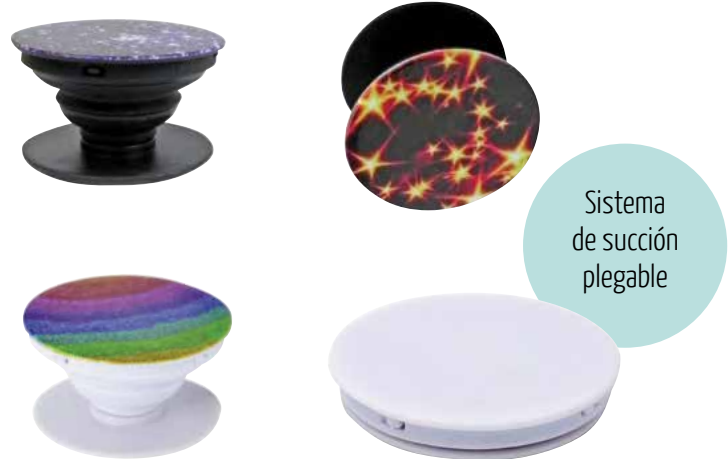

- Adhesivo post-pad. Sistema de succión plegable
- Colores: Blanco y Negro.