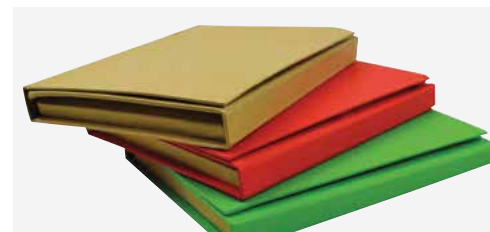

## ESC 338 Triple Memo Book

**Material:** Cartón

**Medida:** 15.2 x 10.5 cm.

**Impresión:** Serigrafía

Área de Impresión: 8 x 6 cm.

- Incluye Bolígrafo, Block de Notas, Porta-Tarjetero, Regla y Note-pads
- Colores: Azul, Natural, Rojo y Verde